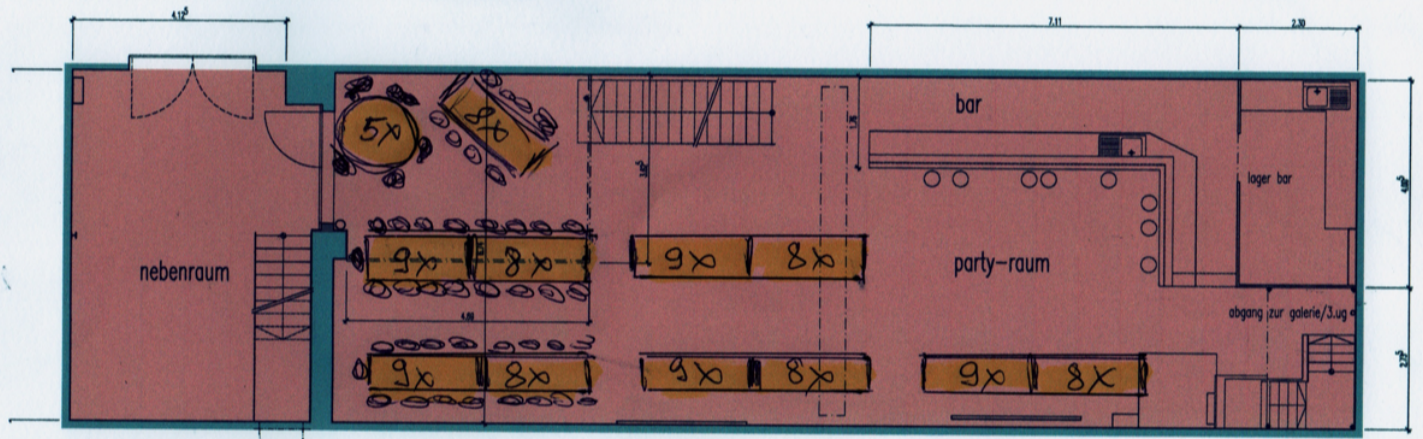

Labüsch
labuesch.ch

kl. Galerie
mit Gaben
Tisch →

labüsch-bar
lagerplatz 8 / kesselschmiede 27, 8400 winterthur
bar-geschoss (2.ug)
grundriss 1:100, dat. 30.07.18/rj

Total ⇒ 110 Personen
+ 5-8 möglich
oben auf Galerie

zu den wc's

98 Personen