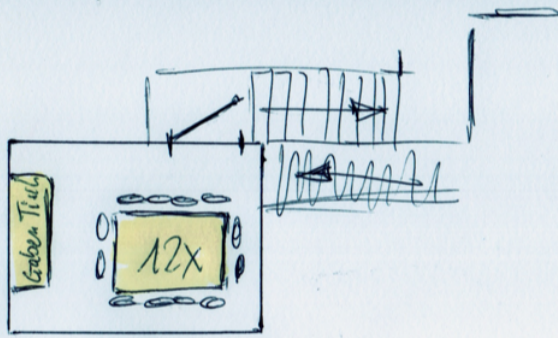

Labüsch
labuesch.ch

kl. Galerie
mit Gaben
Tisch →

labüsch-bar
lagerplatz 8 / kesselschmiede 27, 8400 winterthur
bar-geschoss (2.ug)
grundriss 1:100, dat. 30.07.18/rj

Total ⇒ 110 Personen
+ 5-8 möglich
oben auf Galerie

zu den wc's

98 Personen